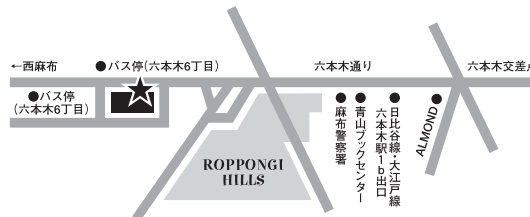

ざぶとん亭HP <http://www.zabutontei.com> メール info@zabutontei.com 電話 090-3149-6835

先予約4/1から4/3(ざぶとん亭HP) 一般発売4/4から(ざぶとん亭および、イープラス <http://eplus.jp/>)

※どちらで購入されましたも、チケット番号順で入場できます。

主催:ざぶとん亭風流企画

Samuzora
Hadaka

寒空はだか
名前に似合わぬスマートでシャイな笑いを紡ぎ出す洒落男。
魅惑のメロディを織りまぜて
森羅万象をナンセンスに斬ったり貼ったり。
徒手空拳、
笑顔がくり出すボディブロー。

Hayashiya
Hikoichi

林家彦いち
登場おまたせっす!
待ってました、彦ちゃんラクゴ!
ん?なに?ウクレレ持って来ていいか?
いいともいいともー。
あ、カメラもね。え、テントもかよ!?

Kuricorder
Quartet

栗コーダーカルテット
はだかクンと栗Qの不思議な関係
名曲「東京タワーの歌」の演奏が。あ、もうご存知、
こらまたシツレーシアシター〜。
ウツリ、くすくす、ホットする素敵な楽曲。
ほどよくハズス栗原さんのMC、たまらんざかー。

SUPER
DELUXE

東京都港区西麻布3-1-25 B1F / TEL 03-5412-0515
地下鉄六本木駅1b出口より六本木通り沿いを西麻布方面徒歩約5分

design & illustration : Kaori Shirahata